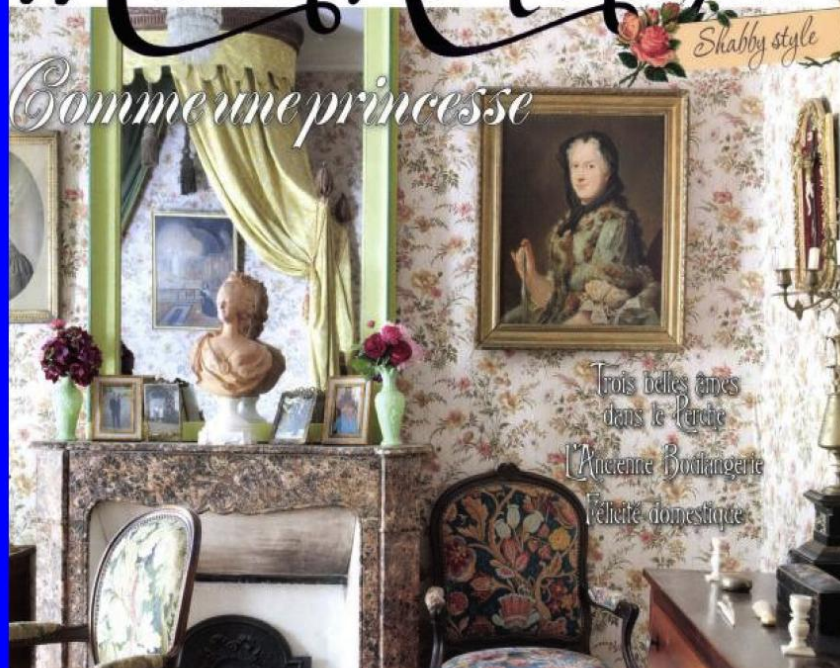

Maison Romantique

Comme une princesse

Shabby style

Le Château de La Montchevalleraie dans le magazine Maison Romantique

Maison Romantique consacre un grand article de 22 pages au château de La Montchevalleraie, chambres d'hôtes en Anjou. De très belles photos de la décoration intérieure du château sont à découvrir dans le numéro de Janvier/Février 2013.